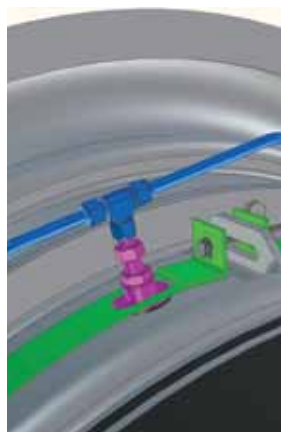

CARATTERISTICHE STANDARD

- Progettato e fabbricato internamente da Rochem
- Fabbricato con materiali di alta qualità
- Design testato in ogni sua parte
- Tecnologia brevettata
- Adatto a quasi tutti i tipi di motore
- Getto estremamente nebulizzato per assicurare l'assenza di erosione
- Maggiore copertura superficiale dell'ingresso
- Record del 100% in sicurezza e affidabilità
- Assicurazione di responsabilità civile
- Certificato di conformità
- Facilità di installazione e manutenzione
- Adatto per la pulizia dei compressori sia on-line sia off-line

CARATTERISTICHE OPZIONALI

- Design retro-adattabile e secondo i requisiti dell'OEM
- Disponibilità di materiali duplex
- Progettazione personalizzata e su misura