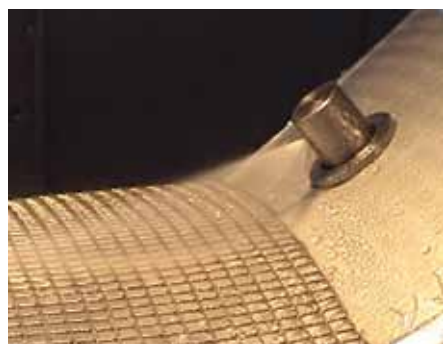

CARATTERISTICHE STANDARD

- Progettato e fabbricato internamente da Rochem
- Fabbricato con materiali di alta qualità
- Design testato in ogni sua parte
- Tecnologia brevettata
- Adatto a quasi tutti i tipi di motore
- Getto estremamente nebulizzato per assicurare l'assenza di erosione
- Maggiore copertura superficiale dell'ingresso
- Record del 100% in sicurezza e affidabilità
- Assicurazione di responsabilità civile
- Certificato di conformità
- Facilità di installazione e manutenzione
- Adatto per la pulizia dei compressori sia on-line sia off-line

CARATTERISTICHE OPZIONALI

- Design retro-adattabile e secondo i requisiti dell'OEM
- Disponibilità di materiali duplex
- Progettazione personalizzata e su misura